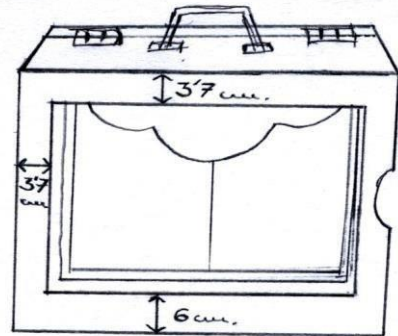

CONSTRUCCIÓN DE BUTAIS, TEATRILLOS

Siguiendo el modelo de la editorial Doshinsha

Con listones de madera y chapa cumen. En color marrón oscuro.

Para láminas del kamishibai de: 38,2 x 26,5 cm.