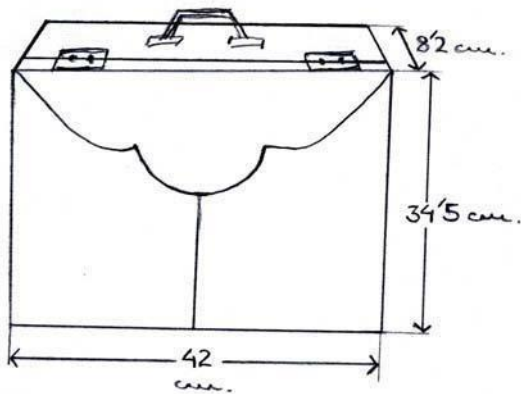

CONSTRUCCIÓN DE BUTAIS, TEATRILLOS

Siguiendo el modelo de la editorial Doshinsha

Con listones de madera y chapa cumen. En color marrón oscuro.

Para láminas del kamishibai de: 38,2 x 26,5 cm.