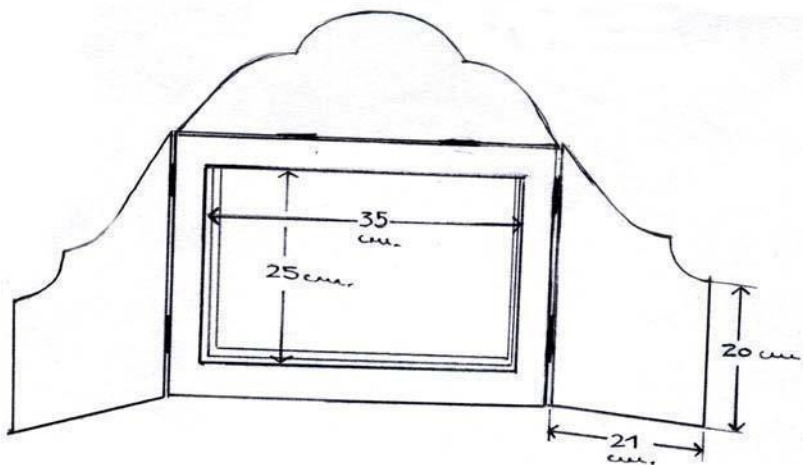

CONSTRUCCIÓN DE BUTAIS, TEATRILLOS

Siguiendo el modelo de la editorial Doshinsha

Con listones de madera y chapa cumen. En color marrón oscuro.

Para láminas del kamishibai de: 38,2 x 26,5 cm.